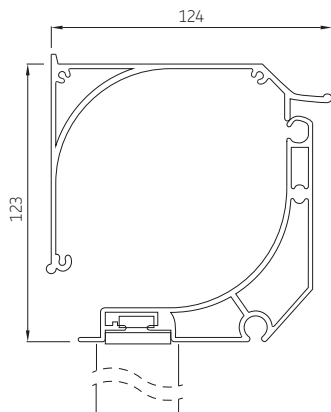

# Carre 95 / 115

De Carre scherm is de ideale zonwering als er geen vrije doorloop nodig is zoals bijvoorbeeld bij voortuinen, balkons en hoger gelegen ramen.

De uitvalschermeren kunnen worden uitgevoerd met 3 soorten armen: windvaste, stormvaste en glijarmen.

## CARRE 110 schuin – algemene kenmerken

Zijplaat A

Kapsteun B

Maximale afmetingen in cm

	breedte (cm)	breedte gekoppeld (cm)	Buisdiameter (cm)
<b>Carre 110</b>	600	700	78

## CARRE 95 schuin – algemene kenmerken

Zijplaat A

Kapsteun C

Kapsteun D

Kapsteun E

Maximale afmetingen in cm

	breedte (cm)	breedte gekoppeld (cm)	Buisdiameter (cm)
<b>Carre 95</b>	400	700	63
<b>Carre 95 recht</b>	400	700	63