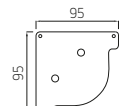

## CARRE 110 schuin – algemene kenmerken

Zijplaat A

Kapsteun B

Maximale afmetingen in cm

	breedte (cm)	breedte gekoppeld (cm)	Buisdiameter (cm)
<b>Carre 110</b>	600	700	78

## CARRE 95 schuin – algemene kenmerken

Zijplaat A

Kapsteun C

Kapsteun D

Kapsteun E

Maximale afmetingen in cm

	breedte (cm)	breedte gekoppeld (cm)	Buisdiameter (cm)
<b>Carre 95</b>	400	700	63
<b>Carre 95 recht</b>	400	700	63