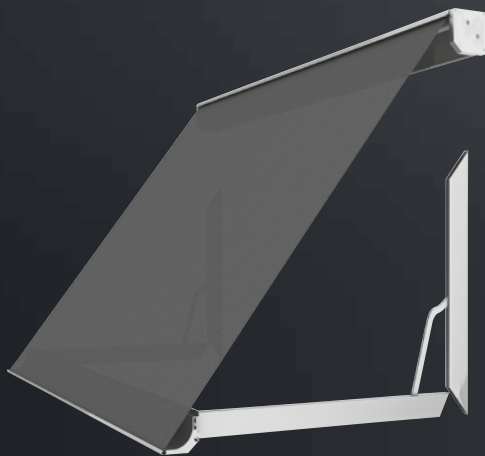

# Carre 95 / 115

De Carre scherm is de ideale zonwering als er geen vrije doorloop nodig is zoals bijvoorbeeld bij voortuinen, balkons en hoger gelegen ramen.

De uitvalschermeren kunnen worden uitgevoerd met 3 soorten armen: windvaste, stormvaste en glijarmen.

Dit type zonwering blokkeert de laaghangende zon maar geeft nog de mogelijkheid om vrij naar beneden te kijken bij hoger gelegen ramen.

De Carre kan handmatig worden bediend en met motor en heeft de mogelijkheid om uitgevoerd te worden met volant.

## CARRE 95 recht – algemene kenmerken

Leverbaar in 3 standaard kleuren: (kleur dichtst bij RAL)

RAL 9001  
Crémewit

RAL 9010  
Wit

Technische Zilver