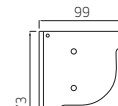

## CARRE 110 schuin – algemene kenmerken

Zijplaat A

Kapsteun B

Maximale afmetingen in cm

	breedte (cm)	breedte gekoppeld (cm)	Buisdiameter (cm)
<b>Carre 110</b>	600	700	78

## CARRE 95 schuin – algemene kenmerken

Zijplaat A

Kapsteun C

Kapsteun D

Kapsteun E

Maximale afmetingen in cm

	breedte (cm)	breedte gekoppeld (cm)	Buisdiameter (cm)
<b>Carre 95</b>	400	700	63
<b>Carre 95 recht</b>	400	700	63