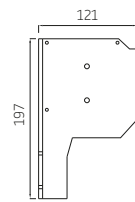

## CARRE 110 schuin – algemene kenmerken

Zijplaat A

Kapsteun B

Maximale afmetingen in cm

	breedte (cm)	breedte gekoppeld (cm)	Buisdiameter (cm)
<b>Carre 110</b>	600	700	78

## CARRE 95 schuin – algemene kenmerken

Zijplaat A

Kapsteun C

Kapsteun D

Kapsteun E

Maximale afmetingen in cm

	breedte (cm)	breedte gekoppeld (cm)	Buisdiameter (cm)
<b>Carre 95</b>	400	700	63
<b>Carre 95 recht</b>	400	700	63