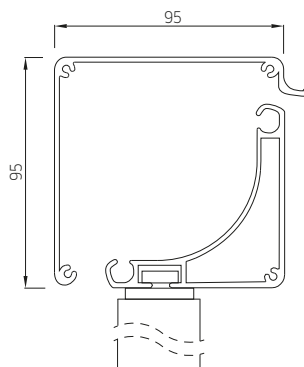

## CARRE 110 schuin – algemene kenmerken

Zijplaat A

Kapsteun B

Maximale afmetingen in cm

	breedte (cm)	breedte gekoppeld (cm)	Buisdiameter (cm)
<b>Carre 110</b>	600	700	78

## CARRE 95 schuin – algemene kenmerken

Zijplaat A

Kapsteun C

Kapsteun D

Kapsteun E

Maximale afmetingen in cm

	breedte (cm)	breedte gekoppeld (cm)	Buisdiameter (cm)
<b>Carre 95</b>	400	700	63
<b>Carre 95 recht</b>	400	700	63