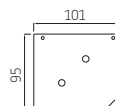

## CARRE 110 schuin – algemene kenmerken

Zijplaat A

Kapsteun B

Maximale afmetingen in cm

	breedte (cm)	breedte gekoppeld (cm)	Buisdiameter (cm)
<b>Carre 110</b>	600	700	78

## CARRE 95 schuin – algemene kenmerken

Zijplaat A

Kapsteun C

Kapsteun D

Kapsteun E

Maximale afmetingen in cm

	breedte (cm)	breedte gekoppeld (cm)	Buisdiameter (cm)
<b>Carre 95</b>	400	700	63
<b>Carre 95 recht</b>	400	700	63