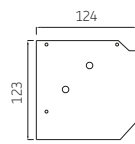

## CARRE 110 schuin – algemene kenmerken

Zijplaat A

Kapsteun B

Maximale afmetingen in cm

	breedte (cm)	breedte gekoppeld (cm)	Buisdiameter (cm)
<b>Carre 110</b>	600	700	78

## CARRE 95 schuin – algemene kenmerken

Zijplaat A

Kapsteun C

Kapsteun D

Kapsteun E

Maximale afmetingen in cm

	breedte (cm)	breedte gekoppeld (cm)	Buisdiameter (cm)
<b>Carre 95</b>	400	700	63
<b>Carre 95 recht</b>	400	700	63