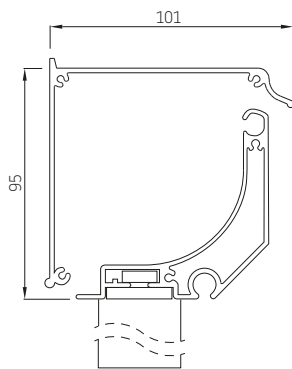

## CARRE 110 schuin – algemene kenmerken

Zijplaat A

Kapsteun B

Maximale afmetingen in cm

	breedte (cm)	breedte gekoppeld (cm)	Buisdiameter (cm)
<b>Carre 110</b>	600	700	78

## CARRE 95 schuin – algemene kenmerken

Zijplaat A

Kapsteun C

Kapsteun D

Kapsteun E

Maximale afmetingen in cm

	breedte (cm)	breedte gekoppeld (cm)	Buisdiameter (cm)
<b>Carre 95</b>	400	700	63
<b>Carre 95 recht</b>	400	700	63