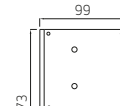

## CARRE 110 schuin – algemene kenmerken

Zijplaat A

Kapsteun B

Maximale afmetingen in cm

	breedte (cm)	breedte gekoppeld (cm)	Buisdiameter (cm)
<b>Carre 110</b>	600	700	78

## CARRE 95 schuin – algemene kenmerken

Zijplaat A

Kapsteun C

Kapsteun D

Kapsteun E

Maximale afmetingen in cm

	breedte (cm)	breedte gekoppeld (cm)	Buisdiameter (cm)
<b>Carre 95</b>	400	700	63
<b>Carre 95 recht</b>	400	700	63