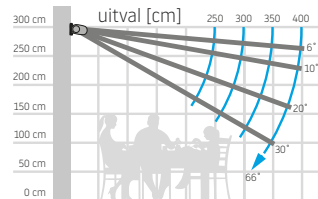

Max afmetingen:
600 x 400 cm

Bediening:
elektrisch

LED-verlichting Kit voorlijst en armen - optioneel

De hellingshoek

Montage op de muur

Montage op het plafond

Wandmontage

Plafondmontage

standaard

standaard

MARSALA – algemene kenmerken

Luxline 400

LED-verlichting

Vector 400

uitval cm	200	250	300	350	400
armen →	2	2	2	2	2
min. breedte cm	239	289	339	389	439

Leverbaar in 6 standaard kleuren: (kleur dichtst bij RAL)