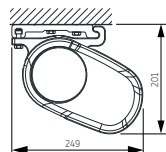

Max afmetingen:
600 x 400 cm

Bediening:
elektrisch

LED-verlichting Kit voorlijst en armen - optioneel

De hellingshoek

Montage op de muur

Montage op het plafond

Wandmontage

Plafondmontage

standaard

standaard

MARSALA – algemene kenmerken

Luxline 400

LED-verlichting

Vector 400

uitval cm	200	250	300	350	400
armen →	2	2	2	2	2
min. breedte cm	239	289	339	389	439

Leverbaar in 6 standaard kleuren: (kleur dichtst bij RAL)