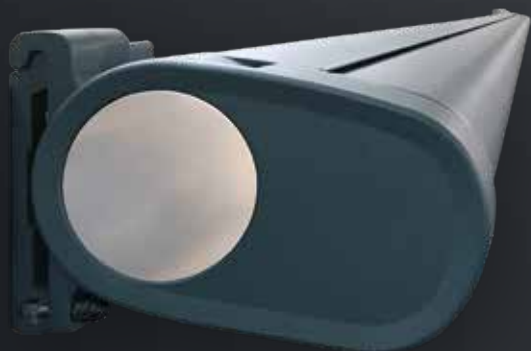

Knikarmscherm

Marsala

MARSALA is bedoeld om schaduwrijke terrassen en balkons te creëren, evenals voor het weren van de zon bij raampartijen. De Marsala wordt gekenmerkt door een elegant uiterlijk en modern design. Eén set armen is voldoende om een gebied van 600 x 400 cm te bedekken. De cassette beschermt de armen tegen wind, sneeuw, regen en stof. De doekrol zorgt dat het doek niet in direct contact staat met de weerinvloeden.

Er is een mogelijkheid voor montage aan de muur of het plafond. De Marsala kan ook worden uitgerust met geïntegreerde LED-verlichting in de armen en voorlijst.

MARSALA – algemene kenmerken

Type:
MARSALA

Max afmetingen:
600 x 400 cm

Bediening:
elektrisch

LED-verlichting Kit voorlijst en armen - optioneel

De hellingshoek

Montage op de muur

Montage op het plafond

Wandmontage

Plafondmontage

standaard

standaard

MARSALA – algemene kenmerken

Luxline 400

LED-verlichting

Vector 400

uitval cm	200	250	300	350	400
armen →	2	2	2	2	2
min. breedte cm	239	289	339	389	439

Leverbaar in 6 standaard kleuren: (kleur dichtst bij RAL)