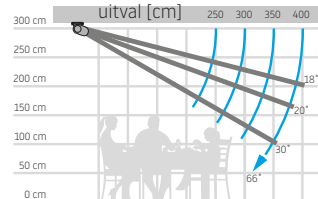

Max afmetingen:
600 x 400 cm

Bediening:
elektrisch

LED-verlichting Kit voorlijst en armen - optioneel

De hellingshoek

Montage op de muur

Montage op het plafond

Wandmontage

Plafondmontage

standaard

standaard

MARSALA – algemene kenmerken

Luxline 400

LED-verlichting

Vector 400

uitval cm	200	250	300	350	400
armen →	2	2	2	2	2
min. breedte cm	239	289	339	389	439

Leverbaar in 6 standaard kleuren: (kleur dichtst bij RAL)