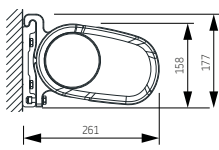

Max afmetingen:
600 x 400 cm

Bediening:
elektrisch

LED-verlichting Kit voorlijst en armen - optioneel

De hellingshoek

Montage op de muur

Montage op het plafond

Wandmontage

Plafondmontage

standaard

standaard

MARSALA – algemene kenmerken

Luxline 400

LED-verlichting

Vector 400

uitval cm	200	250	300	350	400
armen →	2	2	2	2	2
min. breedte cm	239	289	339	389	439

Leverbaar in 6 standaard kleuren: (kleur dichtst bij RAL)