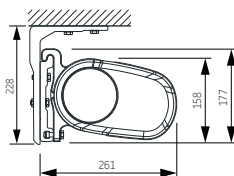

Max afmetingen:
600 x 400 cm

Bediening:
elektrisch

LED-verlichting Kit voorlijst en armen - optioneel

De hellingshoek

Montage op de muur

Montage op het plafond

Wandmontage

Plafondmontage

standaard

standaard

MARSALA – algemene kenmerken

Luxline 400

LED-verlichting

Vector 400

uitval cm	200	250	300	350	400
armen →	2	2	2	2	2
min. breedte cm	239	289	339	389	439

Leverbaar in 6 standaard kleuren: (kleur dichtst bij RAL)