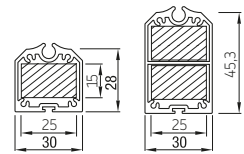

RS Smart 100 boog

onderlat

geleiders

STG

MSTG

STG-Click

	Maximale breedte (cm)	hoogte (cm)	oppervlak (m ²)
RS Smart 100	400	300	12,0

RS Smart werkt alleen met motorbediening..

RS Smart 130 schuin

RS Smart 130 halfrond

RS Smart 130 recht

RS Smart 130 boog

RS Smart 130 carré

revisie kap openen vanaf de onderkant

onderlat

geleiders

**SMART
TWEEDELIGE GELEIDER**

	Maximale breedte (cm)	hoogte (cm)	oppervlak (m²)
RS Smart 130	600	600	30,0

RS Smart werkt alleen met motorbediening.

Folie opties

Optie 1*

Folie over de hele breedte, doek onder en boven minimal 11,5 cm

Optie 2*

Folie in het midden. Minimummaat van het doek onder, boven en op de zijkanten is 11,5 cm.

Optie 3*

Folie over de hele oppervlakte

*Maximale folie afmetingen 4 x 3 m

Standaard omkasting RS Smart

kleur dichtst bij RAL*