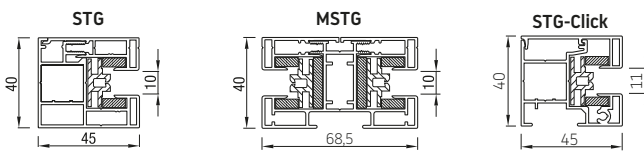

RS Smart 100 boog

onderlat

geleiders

STG

MSTG

STG-Click

	Maximale breedte (cm)	hoogte (cm)	oppervlak (m ²)
RS Smart 100	400	300	12,0

RS Smart werkt alleen met motorbediening..

RS Smart 130 schuin

RS Smart 130 halfrond

RS Smart 130 recht

RS Smart 130 boog

RS Smart 130 carré

revisie kap openen vanaf de onderkant

onderlat

geleiders

**SMART
TWEEDELIGE GELEIDER**

	Maximale breedte (cm)	hoogte (cm)	oppervlak (m²)
RS Smart 130	600	600	30,0

RS Smart werkt alleen met motorbediening.

Folie opties

Optie 1*

Folie over de hele breedte, doek onder en boven minimal 11,5 cm

Optie 2*

Folie in het midden. Minimummaat van het doek onder, boven en op de zijkanten is 11,5 cm.

Optie 3*

Folie over de hele oppervlakte

*Maximale folie afmetingen 4 x 3 m

Standaard omkasting RS Smart

kleur dichtst bij RAL*