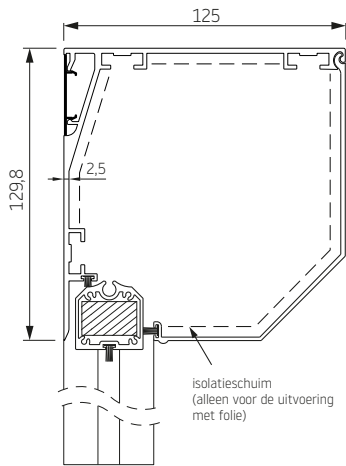

MSTG

STG-Click

	Maximale breedte (cm)	hoogte (cm)	oppervlak (m ²)
RS Smart 85	300	200	6,0

RS Smart werkt alleen met motorbediening..

RS Smart 100

RS Smart 100 schuin

RS Smart 100 half rond

RS Smart 100 recht

RS Smart 100 boog

onderlat

geleiders

STG

MSTG

STG-Click

	Maximale breedte (cm)	hoogte (cm)	oppervlak (m ²)
RS Smart 100	400	300	12,0

RS Smart werkt alleen met motorbediening..

RS Smart 130 schuin

RS Smart 130 halfrond

RS Smart 130 recht

RS Smart 130 boog

RS Smart 130 carré

revisie kap openen vanaf de onderkant

onderlat

geleiders

**SMART
TWEEDELIGE GELEIDER**

	Maximale breedte (cm)	hoogte (cm)	oppervlak (m²)
RS Smart 130	600	600	30,0

RS Smart werkt alleen met motorbediening.

Folie opties

Optie 1*

Folie over de hele breedte, doek onder en boven minimal 11,5 cm