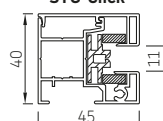

RS Smart 85

RS Smart 85 schuin

RS Smart 85 recht

RS Smart 85 half rond

onderlat

geleiders

STG-S *

STG

MSTG

STG-Click

	Maximale breedte (cm)	hoogte (cm)	oppervlak (m ²)
RS Smart 85	300	200	6,0

RS Smart werkt alleen met motorbediening..

RS Smart 100

RS Smart 100 schuin

RS Smart 100 half rond

RS Smart 100 recht

RS Smart 100 boog

onderlat

geleiders

STG

MSTG

STG-Click

	Maximale breedte (cm)	hoogte (cm)	oppervlak (m ²)
RS Smart 100	400	300	12,0

RS Smart werkt alleen met motorbediening..