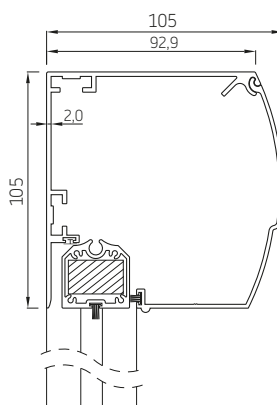

MSTG

STG-Click

	Maximale breedte (cm)	hoogte (cm)	oppervlak (m ²)
RS Smart 85	300	200	6,0

RS Smart werkt alleen met motorbediening..

RS Smart 100

RS Smart 100 schuin

RS Smart 100 half rond

RS Smart 100 recht

RS Smart 100 boog

onderlat

geleiders

STG

MSTG

STG-Click

	Maximale breedte (cm)	hoogte (cm)	oppervlak (m ²)
RS Smart 100	400	300	12,0

RS Smart werkt alleen met motorbediening..

RS Smart 130 schuin

RS Smart 130 halfrond

RS Smart 130 recht

RS Smart 130 boog

RS Smart 130 carré

revisie kap openen vanaf de onderkant

onderlat

geleiders