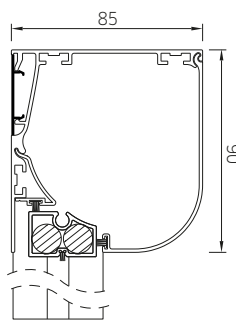

RS Smart 85

RS Smart 85 schuin

RS Smart 85 recht

RS Smart 85 half rond

onderlat

geleiders

STG-S *

STG

MSTG

STG-Click

	Maximale breedte (cm)	hoogte (cm)	oppervlak (m ²)
RS Smart 85	300	200	6,0

RS Smart werkt alleen met motorbediening..

RS Smart 100

RS Smart 100 schuin

RS Smart 100 half rond

RS Smart 100 recht

RS Smart 100 boog

onderlat

geleiders

STG

MSTG

STG-Click

	Maximale breedte (cm)	hoogte (cm)	oppervlak (m ²)
RS Smart 100	400	300	12,0

RS Smart werkt alleen met motorbediening..