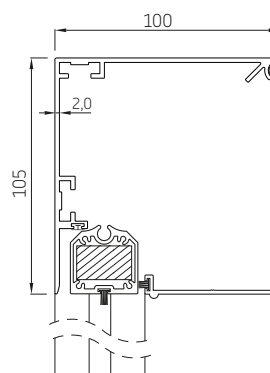

MSTG

STG-Click

	Maximale breedte (cm)	hoogte (cm)	oppervlak (m ²)
RS Smart 85	300	200	6,0

RS Smart werkt alleen met motorbediening..

RS Smart 100

RS Smart 100 schuin

RS Smart 100 half rond

RS Smart 100 recht

RS Smart 100 boog

onderlat

geleiders

STG

MSTG

STG-Click

	Maximale breedte (cm)	hoogte (cm)	oppervlak (m ²)
RS Smart 100	400	300	12,0

RS Smart werkt alleen met motorbediening..

RS Smart 130 schuin

RS Smart 130 halfrond

RS Smart 130 recht

RS Smart 130 boog

RS Smart 130 carré

revisie kap openen vanaf de onderkant

onderlat

geleiders