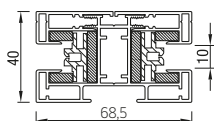

RS Smart 85

RS Smart 85 schuin

RS Smart 85 recht

RS Smart 85 half rond

onderlat

geleiders

STG-S *

STG

MSTG

STG-Click

	Maximale breedte (cm)	hoogte (cm)	oppervlak (m ²)
RS Smart 85	300	200	6,0

RS Smart werkt alleen met motorbediening..

RS Smart 100

RS Smart 100 schuin

RS Smart 100 half rond

RS Smart 100 recht

RS Smart 100 boog

onderlat

geleiders

STG

MSTG

STG-Click

	Maximale breedte (cm)	hoogte (cm)	oppervlak (m ²)
RS Smart 100	400	300	12,0

RS Smart werkt alleen met motorbediening..