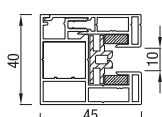

MSTG

STG-Click

	Maximale breedte (cm)	hoogte (cm)	oppervlak (m ²)
RS Smart 85	300	200	6,0

RS Smart werkt alleen met motorbediening..

RS Smart 100

RS Smart 100 schuin

RS Smart 100 half rond

RS Smart 100 recht

RS Smart 100 boog

onderlat

geleiders

STG

MSTG

STG-Click

	Maximale breedte (cm)	hoogte (cm)	oppervlak (m ²)
RS Smart 100	400	300	12,0

RS Smart werkt alleen met motorbediening..

RS Smart 130 schuin

RS Smart 130 halfrond

RS Smart 130 recht

RS Smart 130 boog

RS Smart 130 carré

revisie kap openen vanaf de onderkant

onderlat

geleiders

**SMART
TWEEDELIGE GELEIDER**

	Maximale breedte (cm)	hoogte (cm)	oppervlak (m²)
RS Smart 130	600	600	30,0

RS Smart werkt alleen met motorbediening.

Folie opties

Optie 1*

Folie over de hele breedte, doek onder en boven minimal 11,5 cm