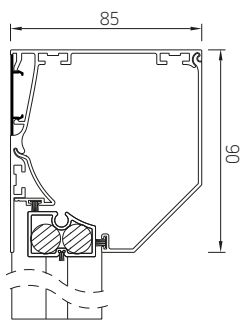

RS Smart 85

RS Smart 85 schuin