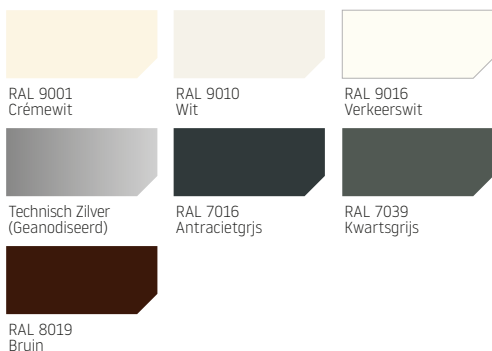

structuurlak*

	RAL 9001 Blanc crème	RAL 9010 Blanc	RAL 9016 Blanc Traffic	Argent Technique	RAL 7016 Gris anthracite	RAL 7039 Gris quartz	RAL 8019 Braun	STR 9S06 Aluminium naturel	STR 9S07 Grijs aluminium	STR 7S39 Gris quartz	STR 7S16 Gris ahtracite	Tiger 29/80081
RS Smart 85 schuin	•	•	•	•	•	•	•	•	•	•	•	•
RS Smart 85 recht	•	•	•	•	•	•	•	•	•	•	•	•
RS Smart 85 half rond	•	•	•	•	•	•	•	•	•	•	•	•
RS Smart 100 schuin	•	•	•	•	•	•	•	•	•	•	•	•
RS Smart 100 half rond	•	•	•	•	•	•	•	•	•	•	•	•
RS Smart 100 recht	•	•	•	•	•	•	•	•	•	•	•	•
RS Smart 100 boog	•	•	•	•	•	•	•	•	•	•	•	•
RS Smart 130 schuin	•	•	•	•	•	•	•	•	•	•	•	•
RS Smart 130 half rond	•	•	•	•	•	•	•	•	•	•	•	•
RS Smart 130 recht	•	•	•	•	•	•	•	•	•	•	•	•
RS Smart 130 boog	•	•	•	•	•	•	•	•	•	•	•	•
RS Smart 130 recht met revisie	•	•	•	•	•	•	•	•	•	•	•	•