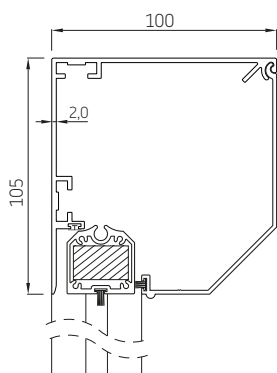

MSTG

STG-Click

	Maximale breedte (cm)	hoogte (cm)	oppervlak (m ²)
RS Smart 85	300	200	6,0

RS Smart werkt alleen met motorbediening..

RS Smart 100

RS Smart 100 schuin

RS Smart 100 half rond

RS Smart 100 recht

RS Smart 100 boog

onderlat

geleiders

STG

MSTG

STG-Click

	Maximale breedte (cm)	hoogte (cm)	oppervlak (m ²)
RS Smart 100	400	300	12,0

RS Smart werkt alleen met motorbediening..

RS Smart 130 schuin

RS Smart 130 halfrond

RS Smart 130 recht

RS Smart 130 boog

RS Smart 130 carré

revisie kap openen vanaf de onderkant

onderlat

geleiders