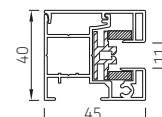

MSTG

STG-Click

	Maximale breedte (cm)	hoogte (cm)	oppervlak (m ²)
RS Smart 85	300	200	6,0

RS Smart werkt alleen met motorbediening..

RS Smart 100

RS Smart 100 schuin

RS Smart 100 half rond

RS Smart 100 recht

RS Smart 100 boog

onderlat

geleiders

STG

MSTG

STG-Click

	Maximale breedte (cm)	hoogte (cm)	oppervlak (m ²)
RS Smart 100	400	300	12,0

RS Smart werkt alleen met motorbediening..

RS Smart 130 schuin

RS Smart 130 halfrond

RS Smart 130 recht

RS Smart 130 boog

RS Smart 130 carré

revisie kap openen vanaf de onderkant

onderlat

geleiders