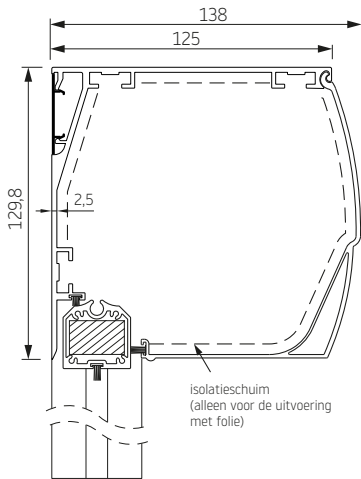

RS Smart 100 boog

onderlat

geleiders

STG

MSTG

STG-Click

	Maximale breedte (cm)	hoogte (cm)	oppervlak (m ²)
RS Smart 100	400	300	12,0

RS Smart werkt alleen met motorbediening..

RS Smart 130 schuin

RS Smart 130 halfrond

RS Smart 130 recht

RS Smart 130 boog

RS Smart 130 carré

revisie kap openen vanaf de onderkant

onderlat

geleiders

**SMART
TWEEDELIGE GELEIDER**

	Maximale breedte (cm)	hoogte (cm)	oppervlak (m²)
RS Smart 130	600	600	30,0

RS Smart werkt alleen met motorbediening.

Folie opties

Optie 1*

Folie over de hele breedte, doek onder en boven minimal 11,5 cm

Optie 2*

Folie in het midden. Minimummaat van het doek onder, boven en op de zijkanten is 11,5 cm.

Optie 3*

Folie over de hele oppervlakte

*Maximale folie afmetingen 4 x 3 m

Standaard omkasting RS Smart

kleur dichtst bij RAL*