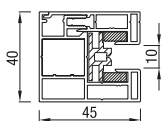

MSTG

STG-Click

	Maximale breedte (cm)	hoogte (cm)	oppervlak (m ²)
RS Smart 85	300	200	6,0

RS Smart werkt alleen met motorbediening..

RS Smart 100

RS Smart 100 schuin

RS Smart 100 half rond

RS Smart 100 recht

RS Smart 100 boog

onderlat

geleiders

STG

MSTG

STG-Click

	Maximale breedte (cm)	hoogte (cm)	oppervlak (m ²)
RS Smart 100	400	300	12,0

RS Smart werkt alleen met motorbediening..