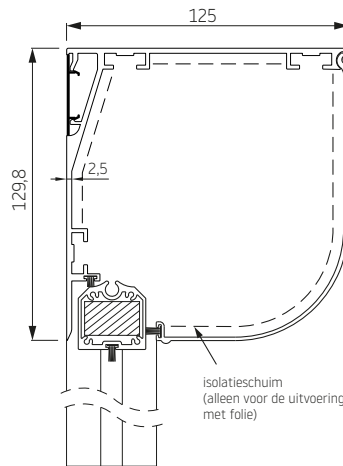

MSTG

STG-Click

	Maximale breedte (cm)	hoogte (cm)	oppervlak (m ²)
RS Smart 85	300	200	6,0

RS Smart werkt alleen met motorbediening..

RS Smart 100

RS Smart 100 schuin

RS Smart 100 half rond

RS Smart 100 recht

RS Smart 100 boog

onderlat

geleiders

STG

MSTG

STG-Click

	Maximale breedte (cm)	hoogte (cm)	oppervlak (m ²)
RS Smart 100	400	300	12,0

RS Smart werkt alleen met motorbediening..

RS Smart 130 schuin

RS Smart 130 halfrond

RS Smart 130 recht

RS Smart 130 boog

RS Smart 130 carré

revisie kap openen vanaf de onderkant

onderlat

geleiders

**SMART
TWEEDELIGE GELEIDER**

	Maximale breedte (cm)	hoogte (cm)	oppervlak (m²)
RS Smart 130	600	600	30,0

RS Smart werkt alleen met motorbediening.

Folie opties

Optie 1*

Folie over de hele breedte, doek onder en boven minimal 11,5 cm