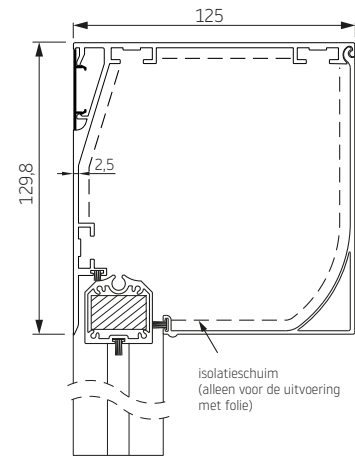

MSTG

STG-Click

	Maximale breedte (cm)	hoogte (cm)	oppervlak (m ²)
RS Smart 85	300	200	6,0

RS Smart werkt alleen met motorbediening..

RS Smart 100

RS Smart 100 schuin

RS Smart 100 half rond

RS Smart 100 recht

RS Smart 100 boog

onderlat

geleiders

STG

MSTG

STG-Click

	Maximale breedte (cm)	hoogte (cm)	oppervlak (m ²)
RS Smart 100	400	300	12,0

RS Smart werkt alleen met motorbediening..

RS Smart 130 schuin

RS Smart 130 halfrond

RS Smart 130 recht

RS Smart 130 boog

RS Smart 130 carré

revisie kap openen vanaf de onderkant

onderlat

geleiders

**SMART
TWEEDELIGE GELEIDER**

	Maximale breedte (cm)	hoogte (cm)	oppervlak (m²)
RS Smart 130	600	600	30,0

RS Smart werkt alleen met motorbediening.

Folie opties

Optie 1*

Folie over de hele breedte, doek onder en boven minimal 11,5 cm