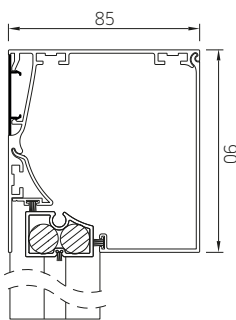

RS Smart 85 recht