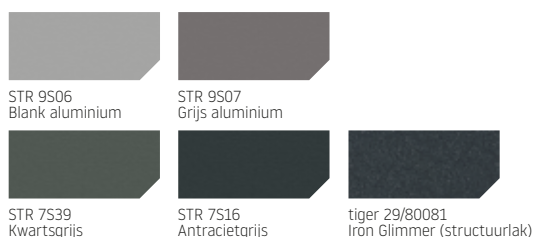

structuurlak*

	RAL 9001 Blanc crème	RAL 9010 Blanc	RAL 9016 Blanc Traffic	Argent Technique	RAL 7016 Gris anthracite	RAL 7039 Gris quartz	RAL 8019 Braun	STR 9S06 Aluminium naturel	STR 9S07 Grijs aluminium	STR 7S39 Gris quartz	STR 7S16 Gris ahtracite	Tiger 29/80081
RS Smart 85 schuin	•	•	•	•	•	•	•	•	•	•	•	•
RS Smart 85 recht	•	•	•	•	•	•	•	•	•	•	•	•
RS Smart 85 half rond	•	•	•	•	•	•	•	•	•	•	•	•
RS Smart 100 schuin	•	•	•	•	•	•	•	•	•	•	•	•
RS Smart 100 half rond	•	•	•	•	•	•	•	•	•	•	•	•
RS Smart 100 recht	•	•	•	•	•	•	•	•	•	•	•	•
RS Smart 100 boog	•	•	•	•	•	•	•	•	•	•	•	•
RS Smart 130 schuin	•	•	•	•	•	•	•	•	•	•	•	•
RS Smart 130 half rond	•	•	•	•	•	•	•	•	•	•	•	•
RS Smart 130 recht	•	•	•	•	•	•	•	•	•	•	•	•
RS Smart 130 boog	•	•	•	•	•	•	•	•	•	•	•	•
RS Smart 130 recht met revisie	•	•	•	•	•	•	•	•	•	•	•	•