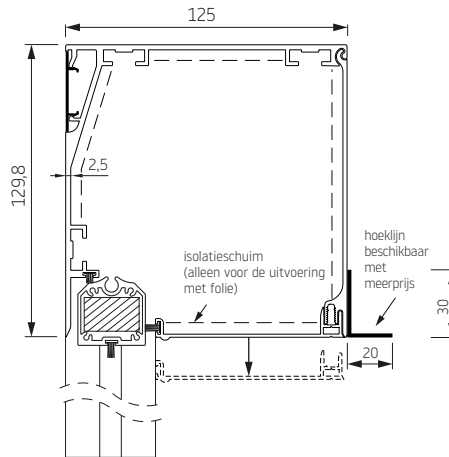

RS Smart 100 boog

onderlat

geleiders

STG

MSTG

STG-Click

	Maximale breedte (cm)	hoogte (cm)	oppervlak (m ²)
RS Smart 100	400	300	12,0

RS Smart werkt alleen met motorbediening..

RS Smart 130 schuin

RS Smart 130 halfrond

RS Smart 130 recht

RS Smart 130 boog

RS Smart 130 carré

revisie kap openen vanaf de onderkant

onderlat

geleiders

**SMART
TWEEDELIGE GELEIDER**

	Maximale breedte (cm)	hoogte (cm)	oppervlak (m²)
RS Smart 130	600	600	30,0

RS Smart werkt alleen met motorbediening.

Folie opties

Optie 1*

Folie over de hele breedte, doek onder en boven minimal 11,5 cm

Optie 2*

Folie in het midden. Minimummaat van het doek onder, boven en op de zijkanten is 11,5 cm.

Optie 3*

Folie over de hele oppervlakte

*Maximale folie afmetingen 4 x 3 m

Standaard omkasting RS Smart

kleur dichtst bij RAL*