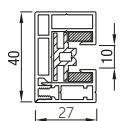

RS Smart 85

RS Smart 85 schuin

RS Smart 85 recht

RS Smart 85 half rond

onderlat

geleiders

STG-S *

STG

MSTG

STG-Click

	Maximale breedte (cm)	hoogte (cm)	oppervlak (m ²)
RS Smart 85	300	200	6,0

RS Smart werkt alleen met motorbediening..

RS Smart 100

RS Smart 100 schuin

RS Smart 100 half rond

RS Smart 100 recht

RS Smart 100 boog

onderlat

geleiders

STG

MSTG

STG-Click

	Maximale breedte (cm)	hoogte (cm)	oppervlak (m ²)
RS Smart 100	400	300	12,0

RS Smart werkt alleen met motorbediening..