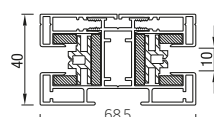

MSTG

STG-Click

	Maximale breedte (cm)	hoogte (cm)	oppervlak (m ²)
RS Smart 85	300	200	6,0

RS Smart werkt alleen met motorbediening..

RS Smart 100

RS Smart 100 schuin

RS Smart 100 half rond

RS Smart 100 recht

RS Smart 100 boog

onderlat

geleiders

STG

MSTG

STG-Click

	Maximale breedte (cm)	hoogte (cm)	oppervlak (m ²)
RS Smart 100	400	300	12,0

RS Smart werkt alleen met motorbediening..

RS Smart 130 schuin

RS Smart 130 halfrond

RS Smart 130 recht

RS Smart 130 boog

RS Smart 130 carré

revisie kap openen vanaf de onderkant

onderlat

geleiders

**SMART
TWEEDELIGE GELEIDER**

	Maximale breedte (cm)	hoogte (cm)	oppervlak (m²)
RS Smart 130	600	600	30,0

RS Smart werkt alleen met motorbediening.

Folie opties

Optie 1*

Folie over de hele breedte, doek onder en boven minimal 11,5 cm