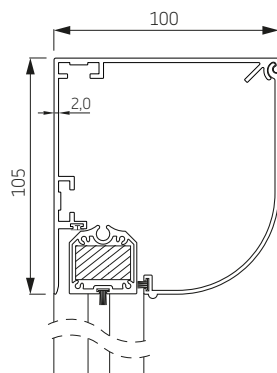

MSTG

STG-Click

	Maximale breedte (cm)	hoogte (cm)	oppervlak (m ²)
RS Smart 85	300	200	6,0

RS Smart werkt alleen met motorbediening..

RS Smart 100

RS Smart 100 schuin

RS Smart 100 half rond

RS Smart 100 recht

RS Smart 100 boog

onderlat

geleiders

STG

MSTG

STG-Click

	Maximale breedte (cm)	hoogte (cm)	oppervlak (m ²)
RS Smart 100	400	300	12,0

RS Smart werkt alleen met motorbediening..

RS Smart 130 schuin

RS Smart 130 halfrond

RS Smart 130 recht

RS Smart 130 boog

RS Smart 130 carré

revisie kap openen vanaf de onderkant

onderlat

geleiders